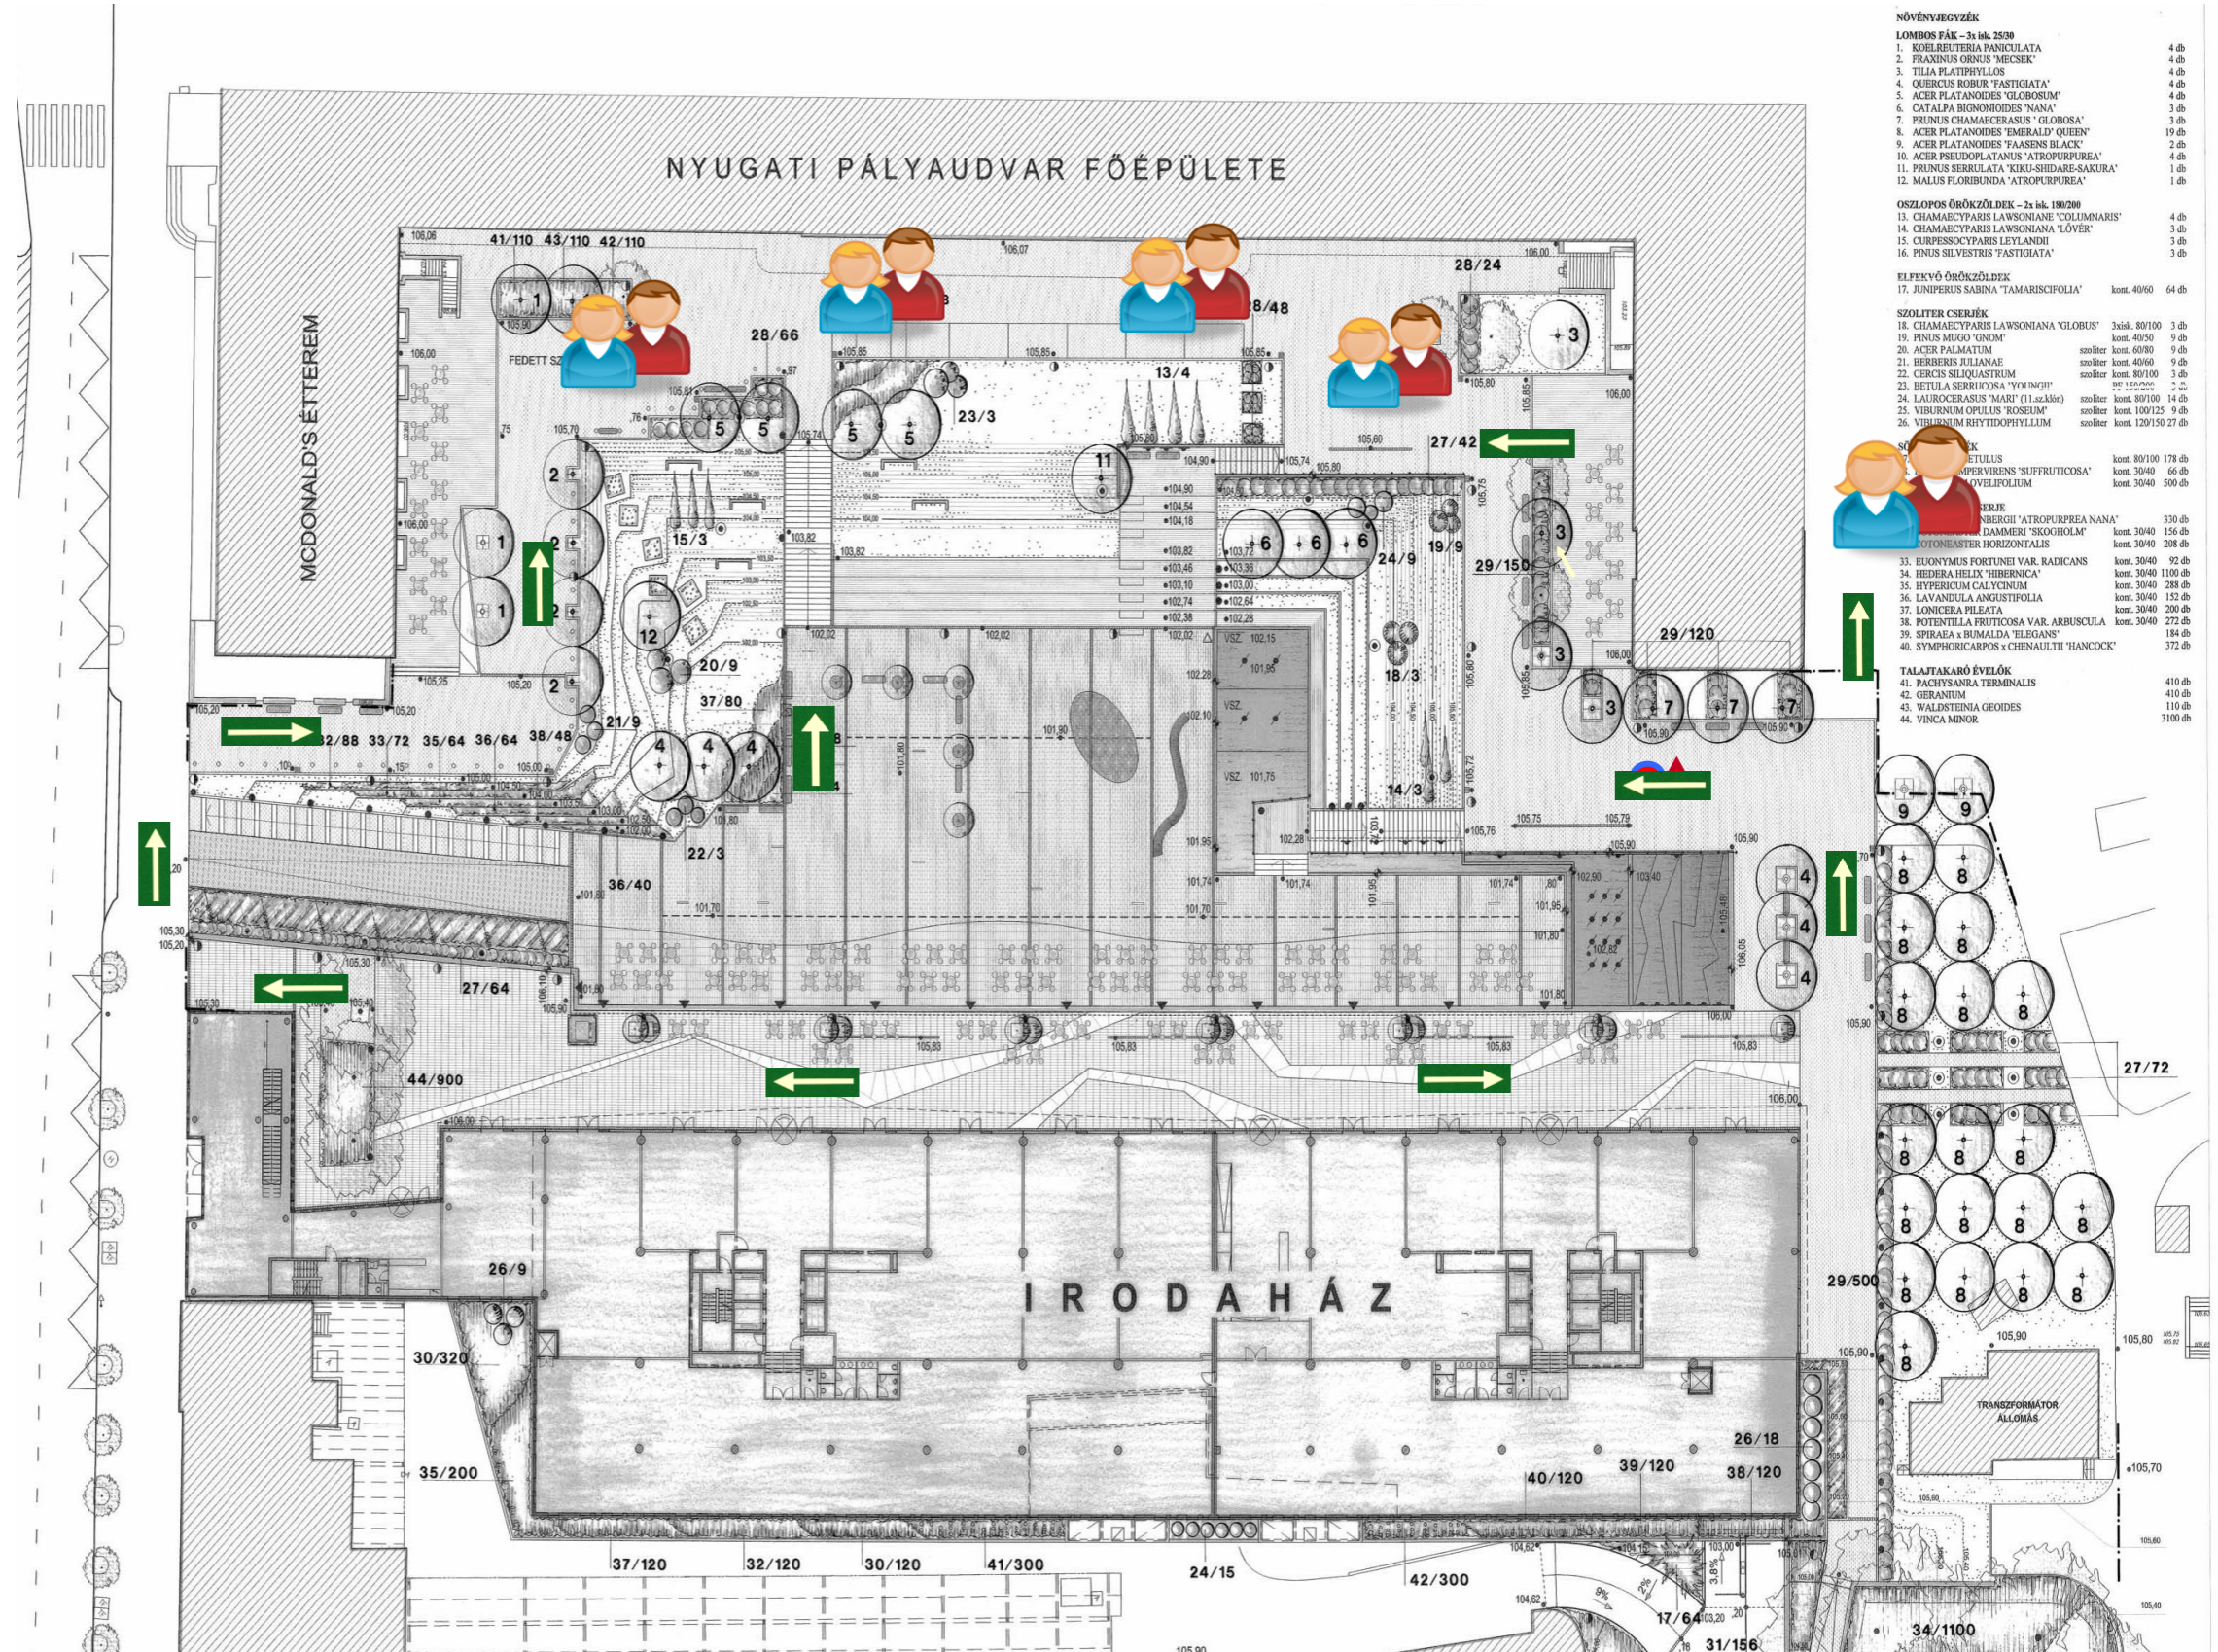

KIÜRÍTÉSI ÚTVONALAK TŰZ- ÉS BOMBARIADÓ ESETÉN

JELMAGYARÁZAT:

Kiürítési pont

Menekülés iránya

SEGÉLYKÉRŐ TELEFONSZÁMOK: Általános segélykérő: 112 / Tűzoltóság: 105 / Mentők: 104 / Rendőrség: 107